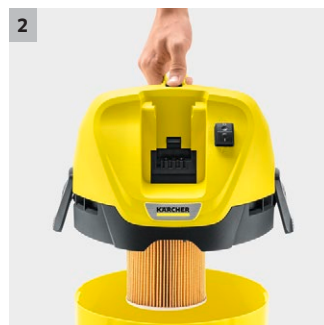

WD 3 bateriová verze

Okamžitě připravený: bateriový víceúčelový vysavač WD 3 Battery Set včetně baterie z bateriové platformy 36 V Battery Power pro všestranné používání na podlahách i pro ruční vysávání.

1 Výměnná baterie 36 V Battery Power

- Umožňuje práci nezávislou na elektrické síti a vytváří tak maximální svobodu pohybu.
- Real Time Technology s LCD bateriovým displejem: zbývající doba chodu, zbývající doba nabití baterie a kapacita baterie.