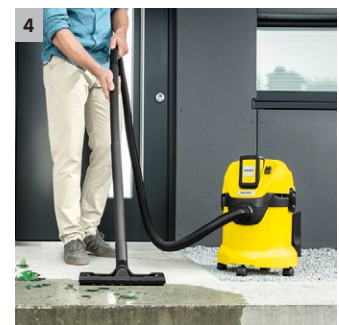

4 Podlahová hubice a sací hadice

- Pro dosažení nejlepších výsledků čištění bez ohledu na to, zda se jedná o suchou nebo mokrou, jemnou nebo hrubou nečistotu.
- Pro maximální pracovní pohodlí a flexibilitu při vysávání.