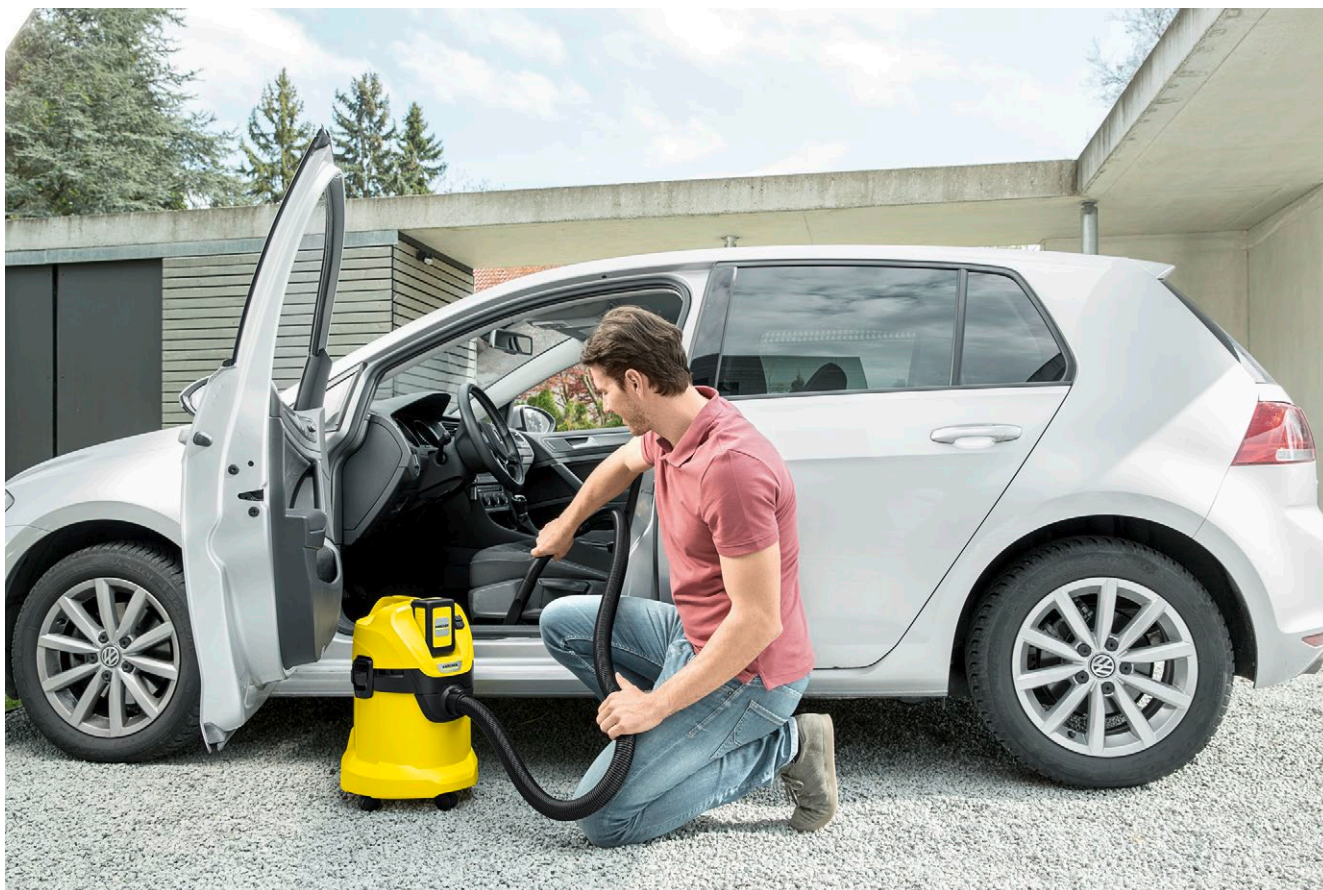

WD 3 bateriová verze

- Bateriový pohon, baterie a nabíječka jsou součástí dodávky
- Kompatibilní se systéme Kärcher 36 V Battery Power
- Praktická funkce fukaru

Technické údaje

Objednací číslo	1.629-911.0	
EAN kód	4054278291871	
Příkon	W	300
Objem nádrže	l	17
Materiál nádrže	Plast	
Typ baterie	Lithium - iontová baterie	
Platforma baterie	Battery Power	
Napětí baterie	V	36
Kapacita baterie	Ah	2,5
Doba běhu baterie	15	
Doba nabíjení standardní nabíječkou	h	5,25
Nabíječka druh proudu	V / Hz	100-240 / 50-60
Nabíjecí proud	A	0,5
Hmotnost bez příslušenství	kg	5,2
Rozměry (D x Š x V)	mm	388 × 340 × 503

Vybavení

Sací hadice	m / mm	2 / 35	Uložení příslušenství	■
Odmíatelná rukojeť	■		Ochrana proti nárazu	■
Sací trubky	kusy / m / mm	2 × 0,5 / 35 / Plast	Velká kolečka (50 mm)	kusy 4
Hubice pro vysávání mokrych/suchých nečistot	Clips			
Baterie	Battery Power 36/25			
Nabíječka baterií	Standardní nabíječka Battery Power 36 V			
Filtrační patrona	Standard			
Spárová hubice	■			
Papírový filtrační sáček	kusy	1		
Funkce fukaru	■			
Parkovací poloha	■			

■ Obsaženo v objemu dodávky.