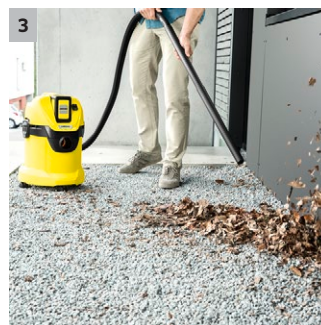

3 Praktická funkce fukaru

- Všude tam, kde vysávání není možné, pomůže praktická funkce fukaru.
- Odstraňování nečistot bez námahy