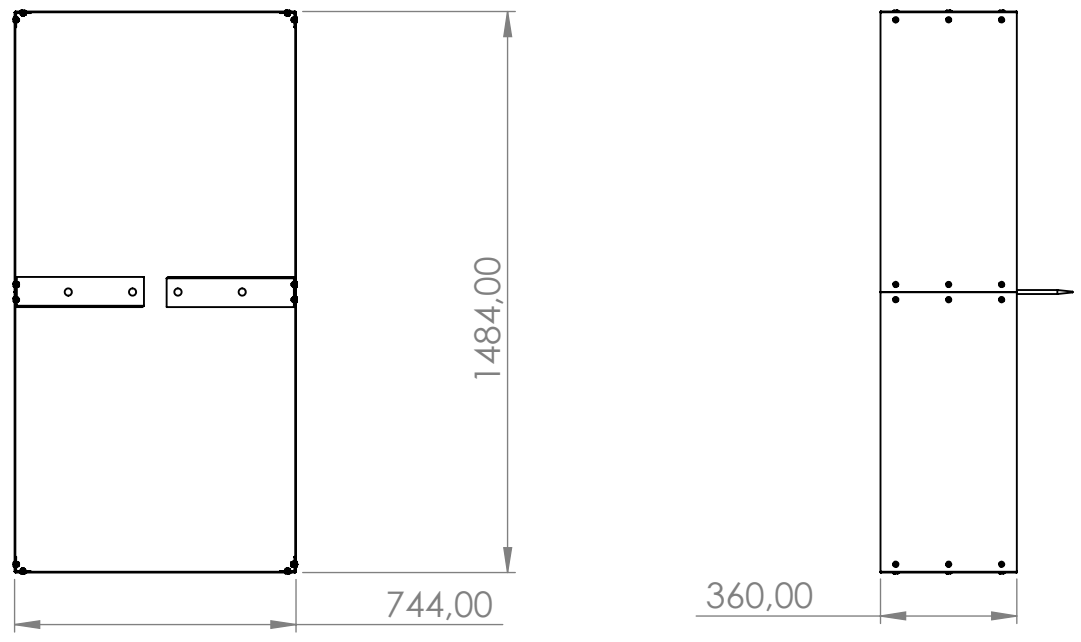

C

C

B

B

POKUD NENÍ UVEDENO JINAK: JEDNOTKY JSOU V MILIMETRECH DRSNOST: TOLERANCE: LINEÁRNÍ: ÚHLOVÁ:	OPRACOVÁNÍ:		ODSTRANIT OSTŘÉ HRANY	NEUPRAVOVAT MĚŘÍTKO VÝKRESU	ZMĚNA 2

A

A

JMÉNO	PODPIS	DATUM	NÁZEV:
NAVRHL			Vyvýšený záhon VIVO CG1012
PŘEZKOUŠEL			
SCHVÁLIL			
VÝROBA			
Z. JAKOSTI			Č. VÝKRESU 1021.000
MATERIÁL:			A4
Corten 2mm			
HMOTNOST:			MĚŘÍTKO: 1:20
			LIST 1 Z 1 LISTŮ

4 3 2 1