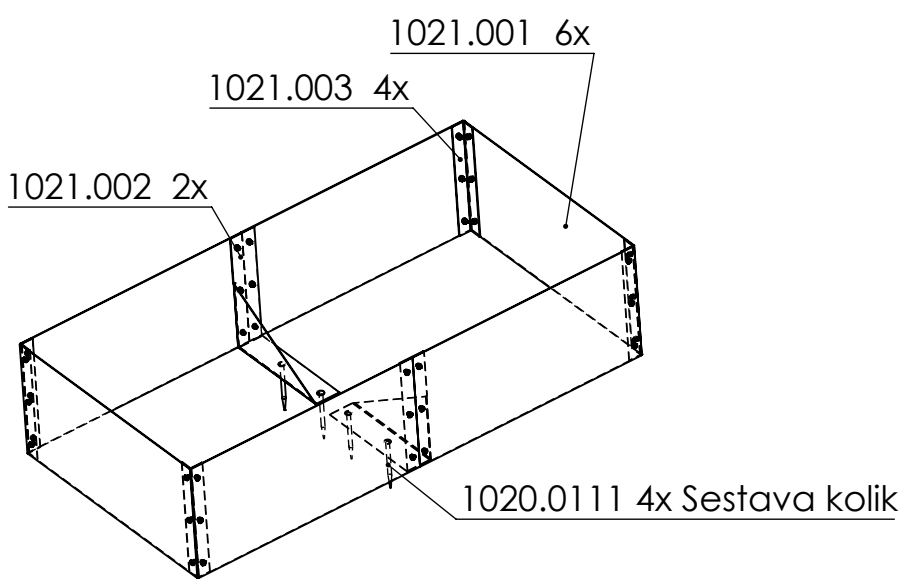

4 3 2 1

F

F

E

E

D

D